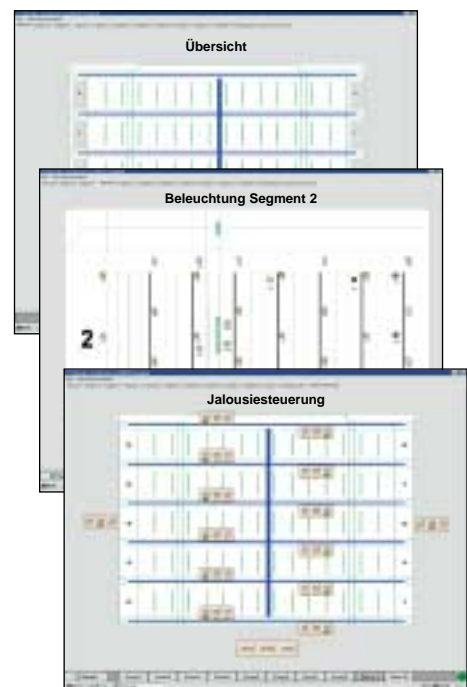

Wie hier in der **Weser-Ems-Halle**, der **Preussag Arena** und der **ColorLine Arena** haben wir mit modernster Beleuchtungs-Steuerung die Voraussetzungen geschaffen, die unterschiedlichsten Veranstaltungen und Events stets ins rechte Licht zu setzen. Im gesamten Veranstaltungsbereich wie auch in separaten Gebäudebereichen lassen sich passend je nach Nutzungssituation entsprechende Lichtniveaus, – Stimmungen und Effekte komfortabel und ferngesteuert bedienen – von VIP Logen, über Foyers, Nebenräume, Flure und Treppenhäuser bis hin zu Garagenbereichen und Fluchtwegen.

Fazit: elform®-Lösungen machen zuverlässige Lichtregeltechnik zum gelungenen Ereignis.

**elform**®  
LICHT - MESS -  
REGELTECHNIK

NeuroControl® 5392  
multifunktionaler  
16 IN/16 OUT Knoten

NeuroControl® 5918  
achtfach 16 A  
RelaisBedienebene mit  
Rückmeldung

Visualisierung  
Lichtszenensteuerung

**elform Licht-Mess-Regeltechnik  
GmbH & Co.**  
**Spenglerstrasse 4**  
**D - 23556 Lübeck**  
**Fon +49 451 87219-0**  
**Fax +49 451 87219-20**  
**info@elform.de**  
**www.elform.de**